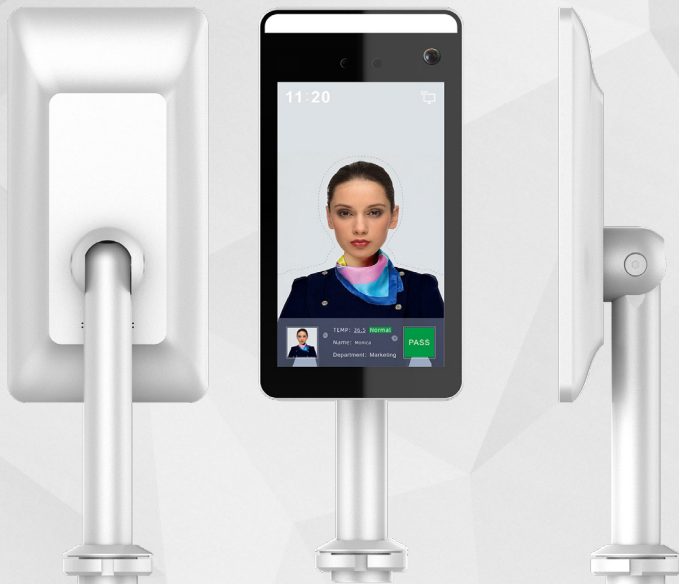

## AKSILIUM IP-Терминал распознавания лиц с измерением температуры

110 000 руб.\*

Возможность монтирования  
на турникет

### Технические характеристики

- 2 камеры с сенсором SONY 2Мп, 30 к/с
- Операционная система Linux
- Процессор с аналитикой: МХ3520, DDR3 512 МБ, ЕММС 8 ГБ
- ИК-Подсветка
- Белая светодиодная подсветка для работы ночью
- Интерфейс: RS485, RS232, RJ45, релейный выход, кнопка сброса
- Питание: 12В
- Материал - алюминиевый сплав
- 7" ЖК-экран
- Размер панели: 219x111x21,5 мм
- Размер кронштейна: 33x189 мм

### Функции

- Распознавание лиц (до 30 000 пользователей)
- Бесконтактное определение температуры
- Предупреждение о повышенной температуре
- Распознавание лица в маске, возможность установления запрета на проход без маски
- Высокая точность: определения температуры на расстоянии 0,5-1м, (наибольшая точность до 0,75м)
- Погрешность  $\pm 0,3^{\circ} \text{C}$
- Распознавания лица на расстоянии 0,5-2,2м
- Скорость распознавания 200 мс
- Точность распознавания 99,5%
- Простота в эксплуатации для подключения к воротам машины
- Место установки: школы, офисны, производство, супермаркеты, вокзалы и т. д.
- Вариативность установки

### Аксессуары

- Стойка для напольной установки (высота 1,1 м)
- Стойка для напольной установки (высота 0,6 м)
- Стойка для установки на горизонтальной поверхности

- Все стойки имеют следующие характеристики:
- 2xUSB:
  - 1x LED подсветка
  - 1хсетевой кабель, 1x12V DC